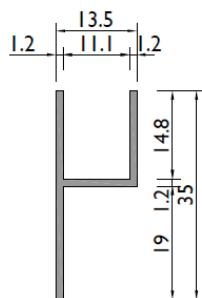

**Neubaukasten
Roka Vario Neoline**

ROKA - VARIO - NEOLINE

Mauerwerk in mm: 500

Kastenhöhe in mm: 300

mit durchgängigen Schachtfüllblock mit Sollbruchstellen

ALU-Profil - kommt von Fa. NEWO

Newo Sonnen- und Insektenschutz GmbH
Gewerbegebiet Nord 1a
A-5222 Munderfing
office@newo.at