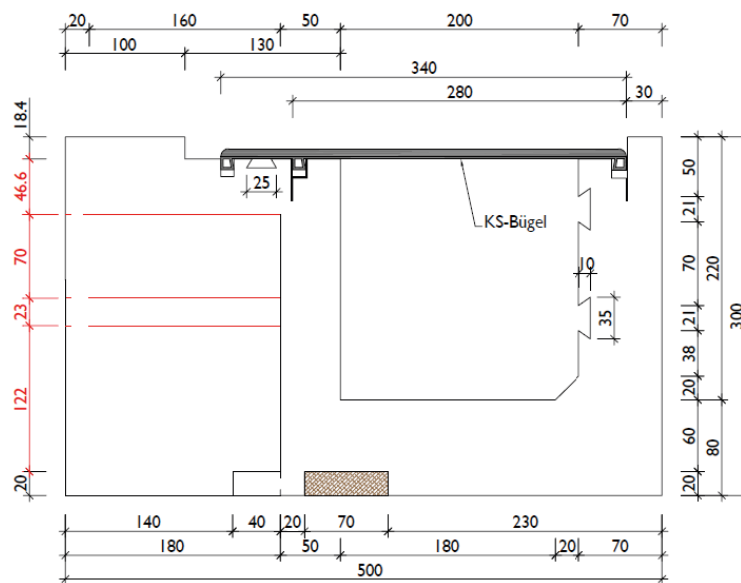

**Neubaukasten
Roka Vario Neoline**

ROKA - VARIO - NEOLINE

Mauerwerk in mm: 500

Kastenhöhe in mm: 300

mit durchgängigen Schachtfüllblock mit Sollbruchstellen

ALU-Profil - kommt von Fa. NEWO

Newo Sonnen- und Insektenschutz GmbH
Gewerbegebiet Nord 1a
A-5222 Munderfing
office@newo.at