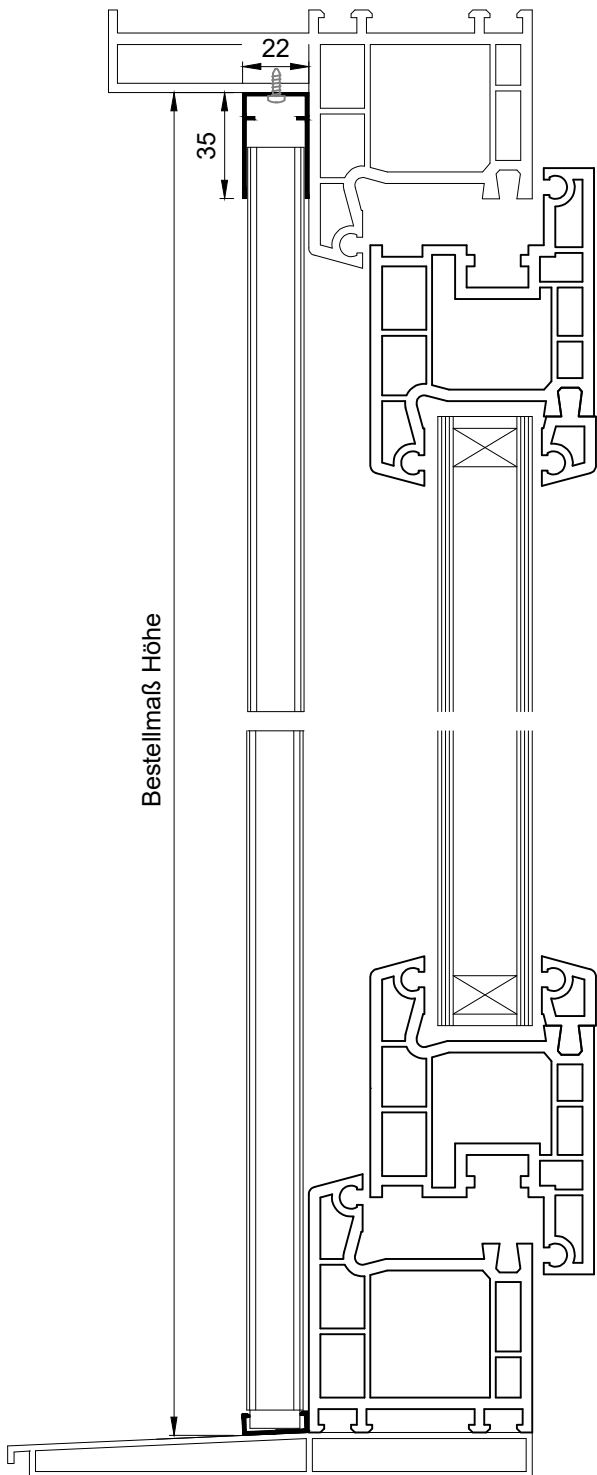

Insektengitterplissee IP1 M1:1 für Nischenmontage

Bestellmaß Breite