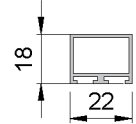

Insektengitterplissee IP2 mit 4 seitigem Rahmen M1:1

Bestellmaß Breite