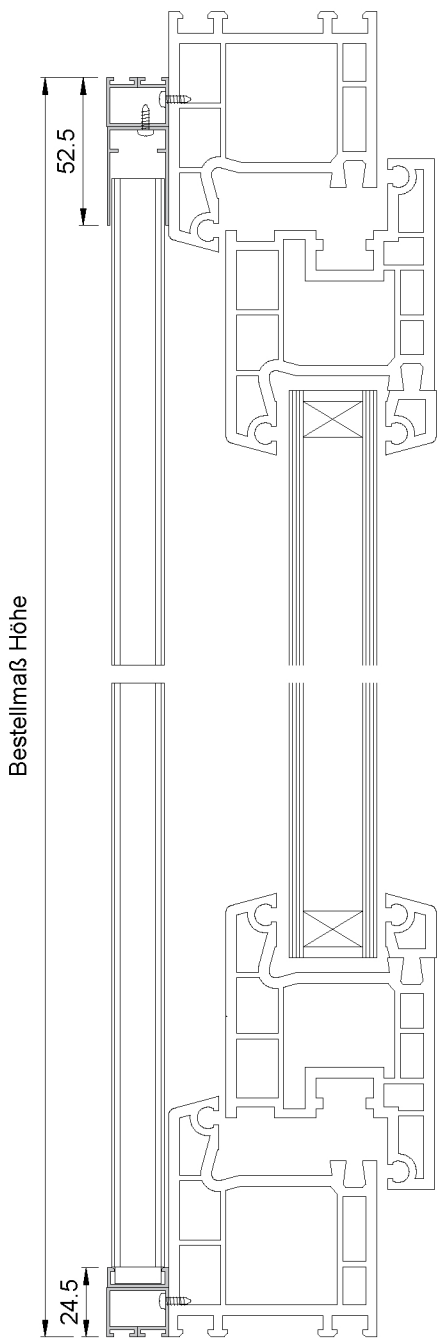

Insektengitterplissee IP2 mit 4 seitigem Rahmen M1:1

Bestellmaß Breite