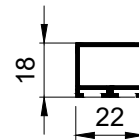

# Insektengitterplissee IP2 mit 4 seitigem Rahmen M1:1

Bestellmaß Breite