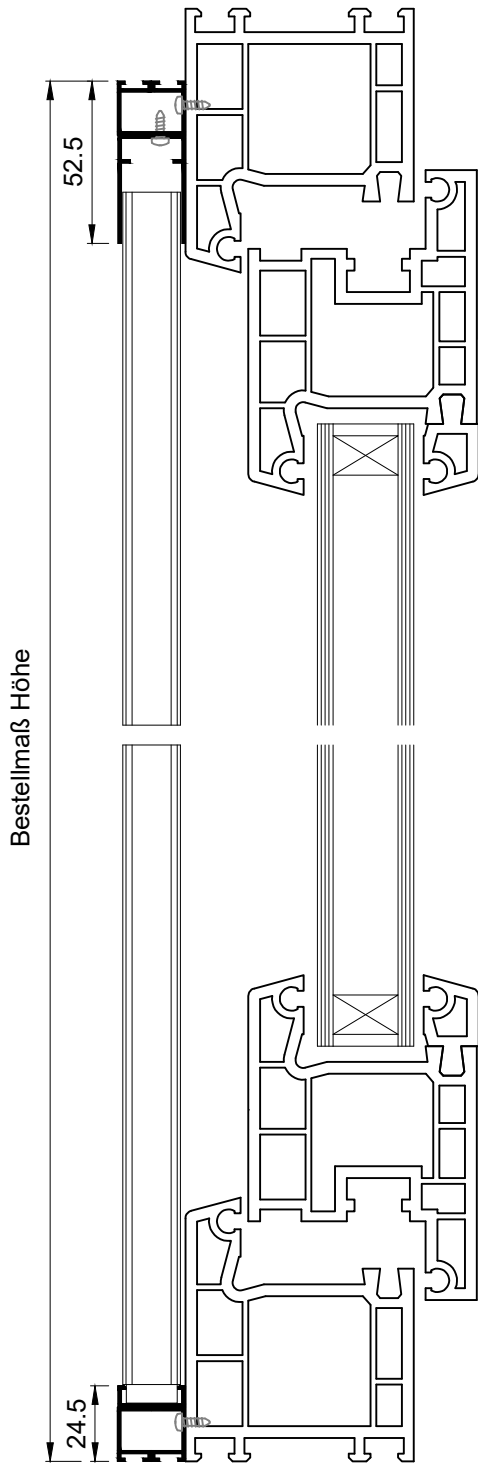

# Insektengitterplissee IP2 mit 4 seitigem Rahmen M1:1

Bestellmaß Breite