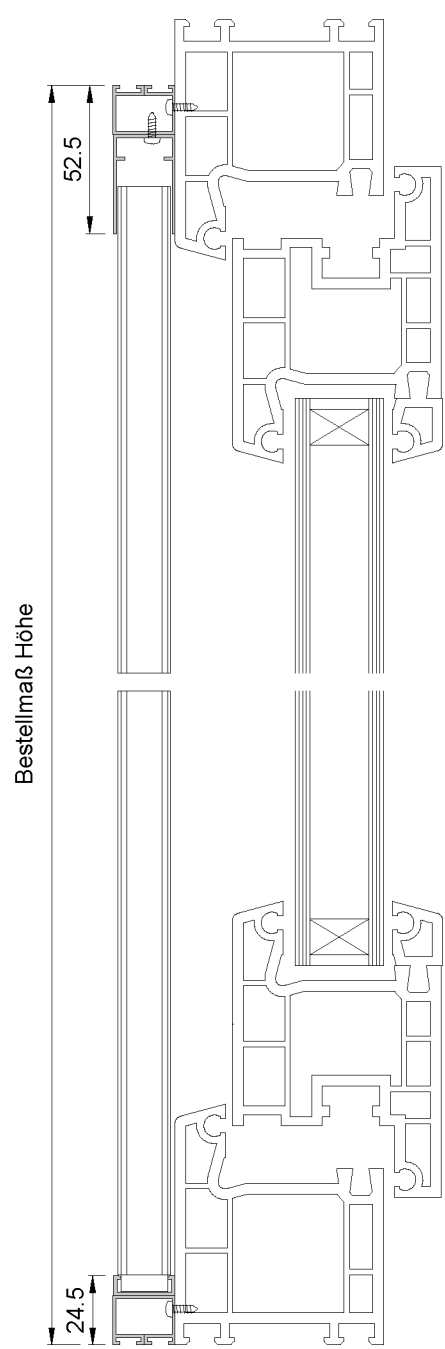

Insektengitterplissee IP2 2 flügelig mit 4 seitigem Rahmen M1:1

Bestellmaß Breite