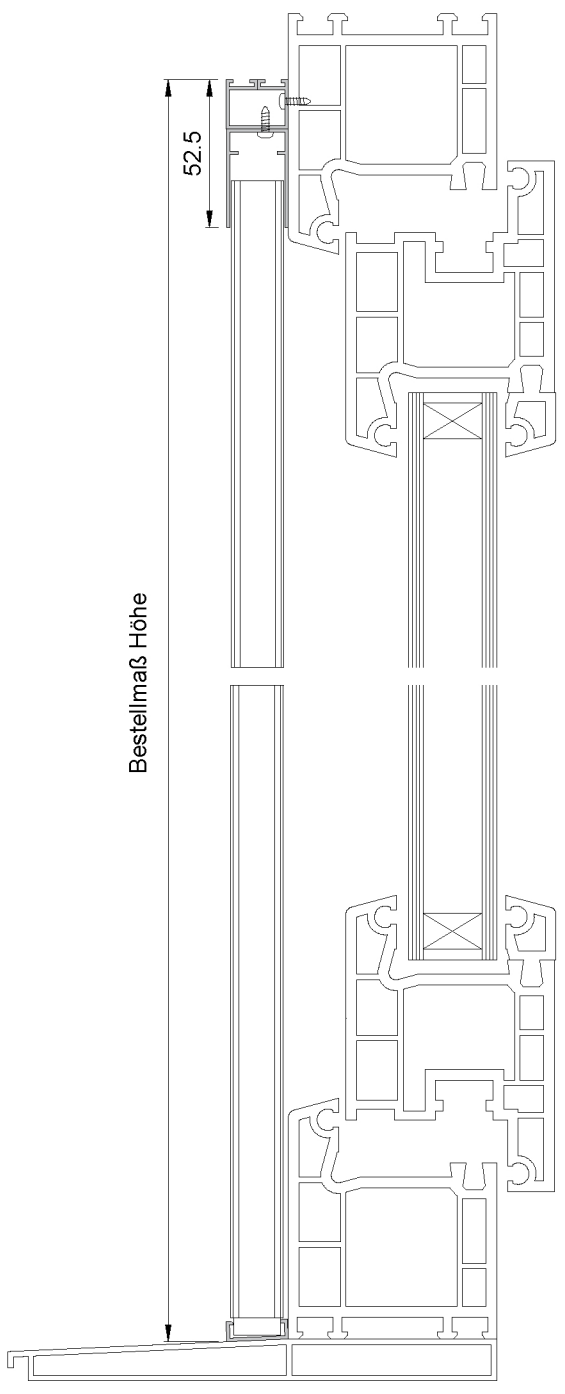

# Insektengitterplissee IP3 2 flügelig mit 3 seitigem Rahmen M1:1

Bestellmaß Breite