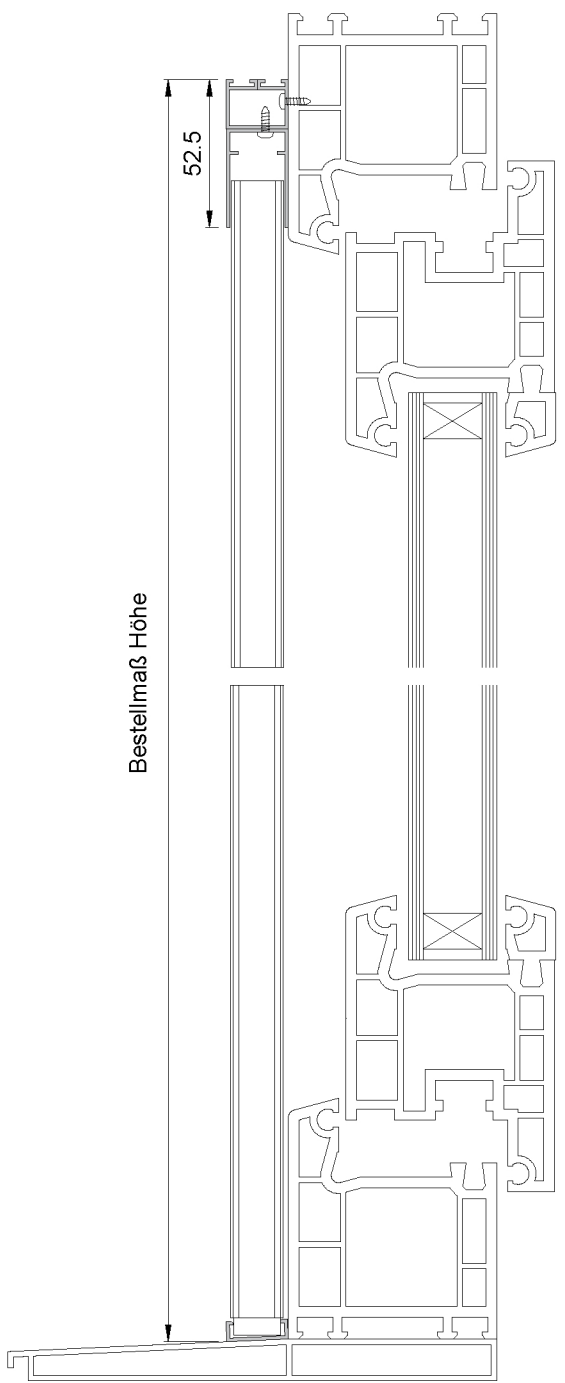

# Insektengitterplissee IP3 mit 3 seitigem Rahmen M1:1

Bestellmaß Höhe

52.5

Bestellmaß Breite

48

Geöffnet: Breite bis 1300mm ca 113mm  
Breite bis 2000mm ca 128mm

22