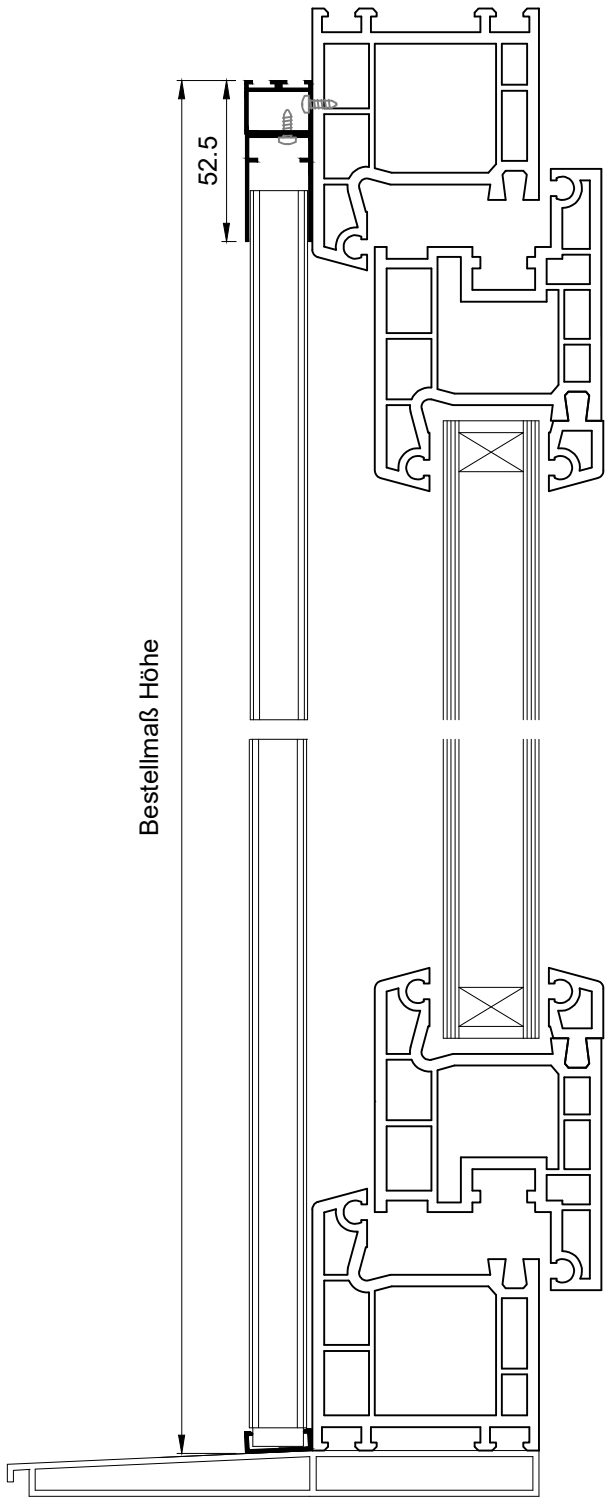

# Insektengitterplissee IP3 mit 3 seitigem Rahmen M1:1

Bestellmaß Höhe

52.5

Bestellmaß Breite

48

Geöffnet: Breite bis 1300mm ca 113mm  
Breite bis 2000mm ca 128mm

22