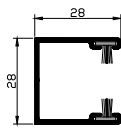

WNS 75 Duo Line

WNS 75 Duo Line für Insektenschutz

NB 28

A 1

WNS 58

WNS 135 Duo Line

WNS 135 Duo Line für Insektenschutz

Aufdopplung 20mm

Aufdopplung 30mm

Aufdopplung 60mm