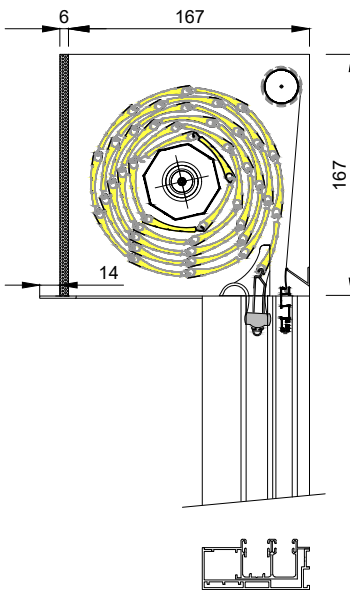

Kastengröße 180  
mit Insektenschutz bis Rolladenhöhe 2350mm  
ohne Insektenschutz bis Rolladenhöhe 2850mm

Kastengröße 165  
mit Insektenschutz bis Rolladenhöhe 1950mm  
ohne Insektenschutz bis Rolladenhöhe 2430mm

Kastengröße 150  
mit Insektenschutz bis Rolladenhöhe 1500mm  
ohne Insektenschutz bis Rolladenhöhe 1950mm