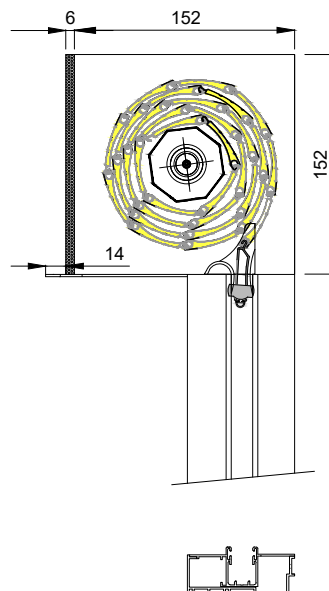

Kastengröße 180  
mit Insektenschutz bis Rolladenhöhe 2350mm  
ohne Insektenschutz bis Rolladenhöhe 2850mm

Kastengröße 165  
mit Insektenschutz bis Rolladenhöhe 1950mm  
ohne Insektenschutz bis Rolladenhöhe 2430mm

Kastengröße 150  
mit Insektenschutz bis Rolladenhöhe 1500mm  
ohne Insektenschutz bis Rolladenhöhe 1950mm