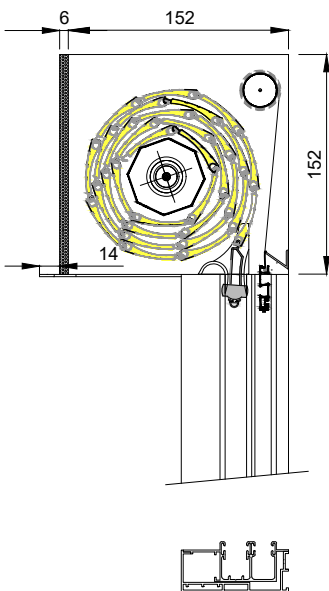

Kastengröße 180  
mit Insektenschutz bis Rolladenhöhe 2350mm  
ohne Insektenschutz bis Rolladenhöhe 2850mm

Kastengröße 165  
mit Insektenschutz bis Rolladenhöhe 1950mm  
ohne Insektenschutz bis Rolladenhöhe 2430mm

Kastengröße 150  
mit Insektenschutz bis Rolladenhöhe 1500mm  
ohne Insektenschutz bis Rolladenhöhe 1950mm