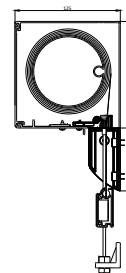

85

95

105

125

ZipTex mit
Seilabspannung

20° Sichtkasten Rev. vorne mit
Seilabspannung

90° Sichtkasten Rev. vorne mit
Seilabspannung

90° Sichtkasten Rev. unten mit
Seilabspannung

Bodenabspannung
55 x 30mm

Wandabspannung
seitliche und vordere Ansicht

Kurbelbedienung