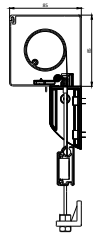

85

95

105

125

ZipTex mit
Seilabspannung

20° Sichtkasten Rev. vorne mit
Seilabspannung

90° Sichtkasten Rev. vorne mit
Seilabspannung

90° Sichtkasten Rev. unten mit
Seilabspannung

Bodenabspannung
55 x 30mm

Wandabspannung
seitliche und vordere Ansicht

Kurbelbedienung