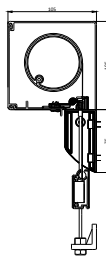

85

95

105

125

ZipTex mit
Seilabspannung

20° Sichtkasten Rev. vorne mit
Seilabspannung

90° Sichtkasten Rev. vorne mit
Seilabspannung

90° Sichtkasten Rev. unten mit
Seilabspannung

Bodenabspannung
55 x 30mm

Wandabspannung
seitliche und vordere Ansicht

Kurbelbedienung