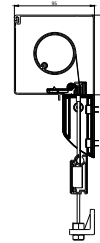

85

95

105

125

ZipTex mit
Seilabspannung

20° Sichtkasten Rev. vorne mit
Seilabspannung

90° Sichtkasten Rev. vorne mit
Seilabspannung

90° Sichtkasten Rev. unten mit
Seilabspannung

Bodenabspannung
55 x 30mm

Wandabspannung
seitliche und vordere Ansicht

Kurbelbedienung