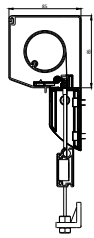

85

95

105

125

ZipTex mit
Seilabspannung

20° Sichtkasten Rev. vorne mit
Seilabspannung

90° Sichtkasten Rev. vorne mit
Seilabspannung

90° Sichtkasten Rev. unten mit
Seilabspannung

Bodenabspannung
55 x 30mm

Wandabspannung
seitliche und vordere Ansicht

Kurbelbedienung