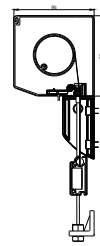

85

95

105

125

ZipTex mit
Seilabspannung

20° Sichtkasten Rev. vorne mit
Seilabspannung

90° Sichtkasten Rev. vorne mit
Seilabspannung

90° Sichtkasten Rev. unten mit
Seilabspannung

Bodenabspannung
55 x 30mm

Wandabspannung
seitliche und vordere Ansicht

Kurbelbedienung