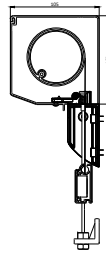

85

95

105

125

ZipTex mit
Seilabspannung

20° Sichtkasten Rev. vorne mit
Seilabspannung

90° Sichtkasten Rev. vorne mit
Seilabspannung

90° Sichtkasten Rev. unten mit
Seilabspannung

Bodenabspannung
55 x 30mm

Wandabspannung
seitliche und vordere Ansicht

Kurbelbedienung