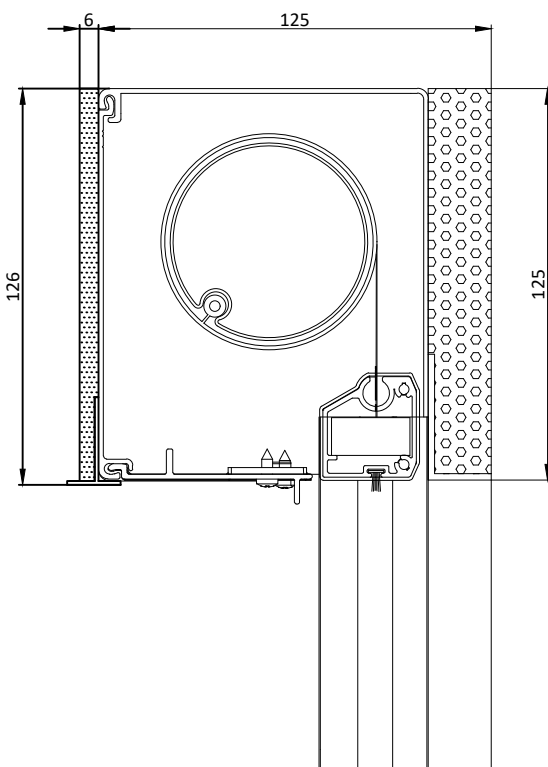

# Zip Deluxe Unterputzausführung mit verdeckter Endleiste und 20mm Aufdopplung

100

125