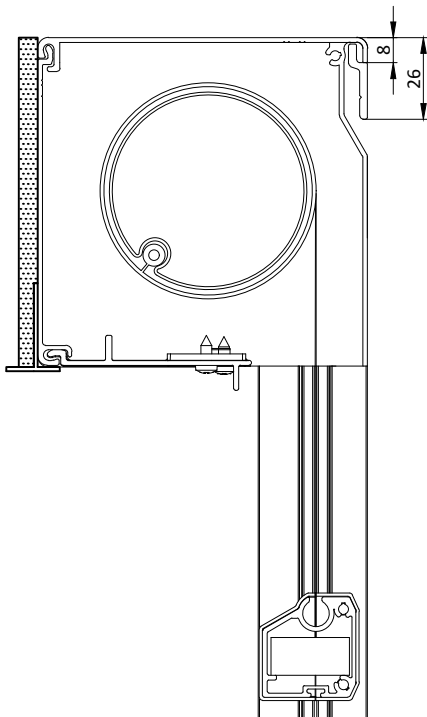

Zip Deluxe Unterputzausführung

Wandaufhängung

100

Deckenaufhängung

125