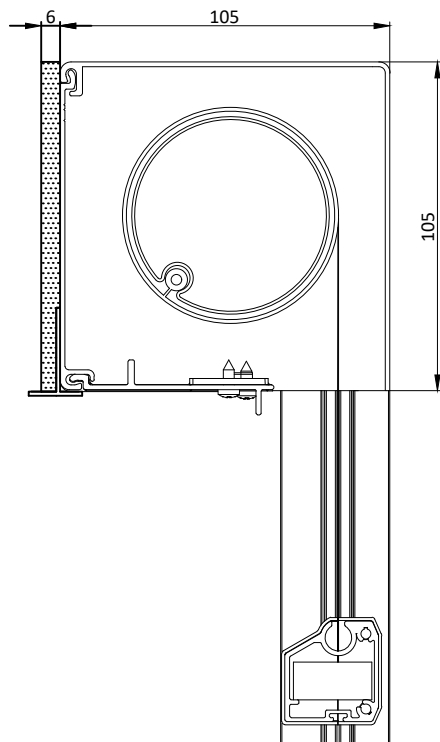

# Zip Deluxe Unterputzausführung Revisionsblende unten

100

125