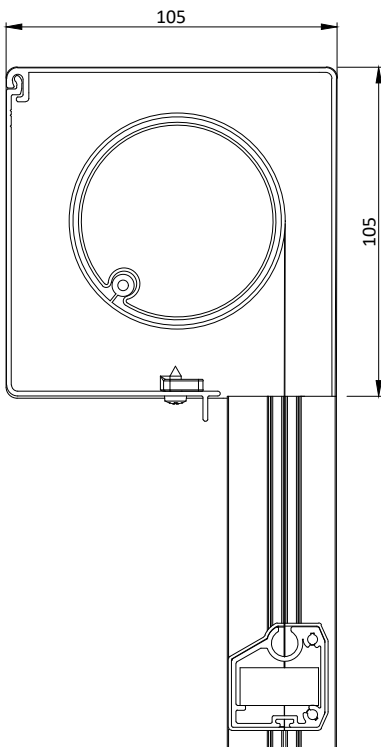

Zip Effekt Revisionsblende vorne

100

125